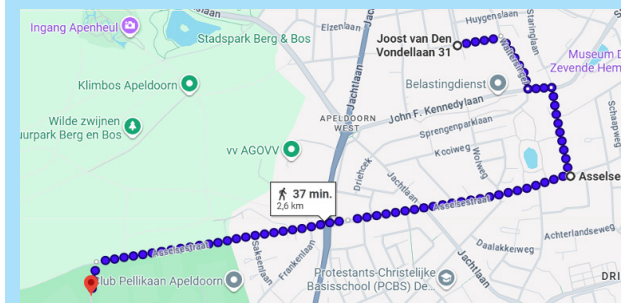

DATA VOOR VOLGEND JAAR:

21, 22, 23 en 24 JUNI 2027

volg ons op:
facebook

[WWW.Facebook.com/
avond4daagseorderbos](http://WWW.Facebook.com/avond4daagseorderbos)

INTOCHT

Donderdag 18 juni 2026
Start op de laatste avond is bij SV Orderbos.

Vanaf Joost van Den Vondellaan vertrekt de intocht met diverse muziekkorpsen om 19:45 uur.

Route: Waltersingel - John F. Kennedylaan - Henri Dunantlaan - Asselsestraat - Sportpark Orderbos.

SPAAR NU VOOR DE LEUKSTE EXTRA'S